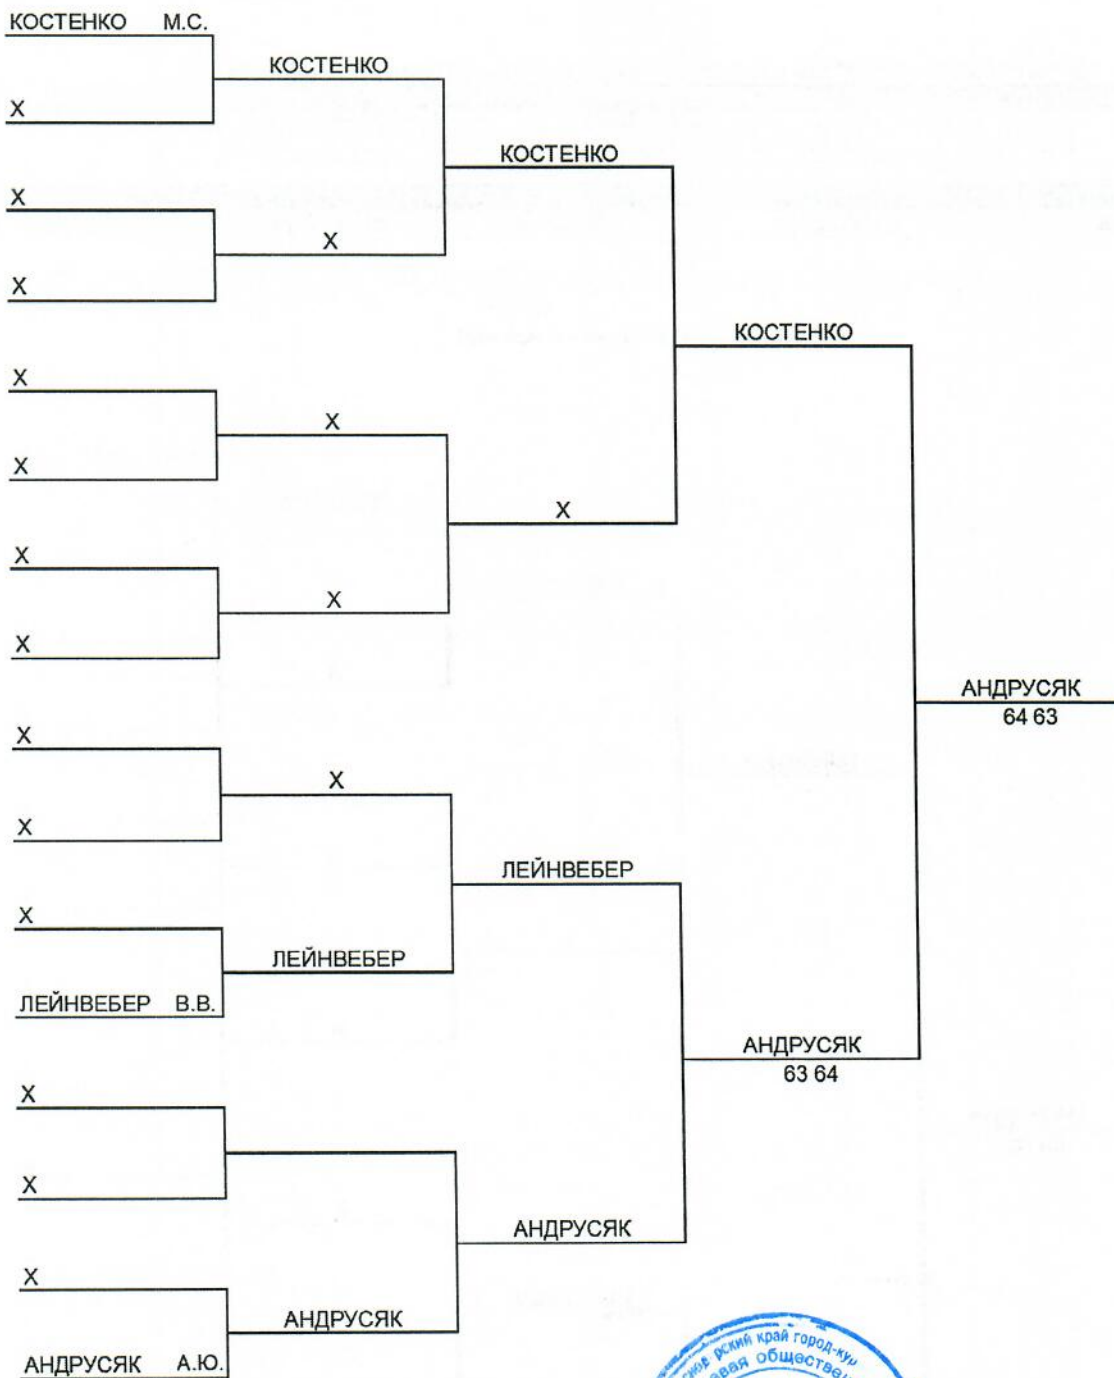

ДОПОЛНИТЕЛЬНЫЙ ТУРНИР В СПОРТИВНОЙ ДИСЦИПЛИНЕ "ОДИНОЧНЫЙ РАЗРЯД"

Название турнира

ПЕРВЕНСТВО КРАСНОДАРСКОГО КРАЯ

Место проведения	Сроки проведения	Возрастная группа	Пол игроков	Категория	Класс
СОЧИ	11-17.04.22	ДО 15 ЛЕТ	ДЕВУШКИ	III	В

Для проигравших в 1/16 финала

Главный судья	
Подпись	Е.А.ШИШКОВА И.О.Фамилия