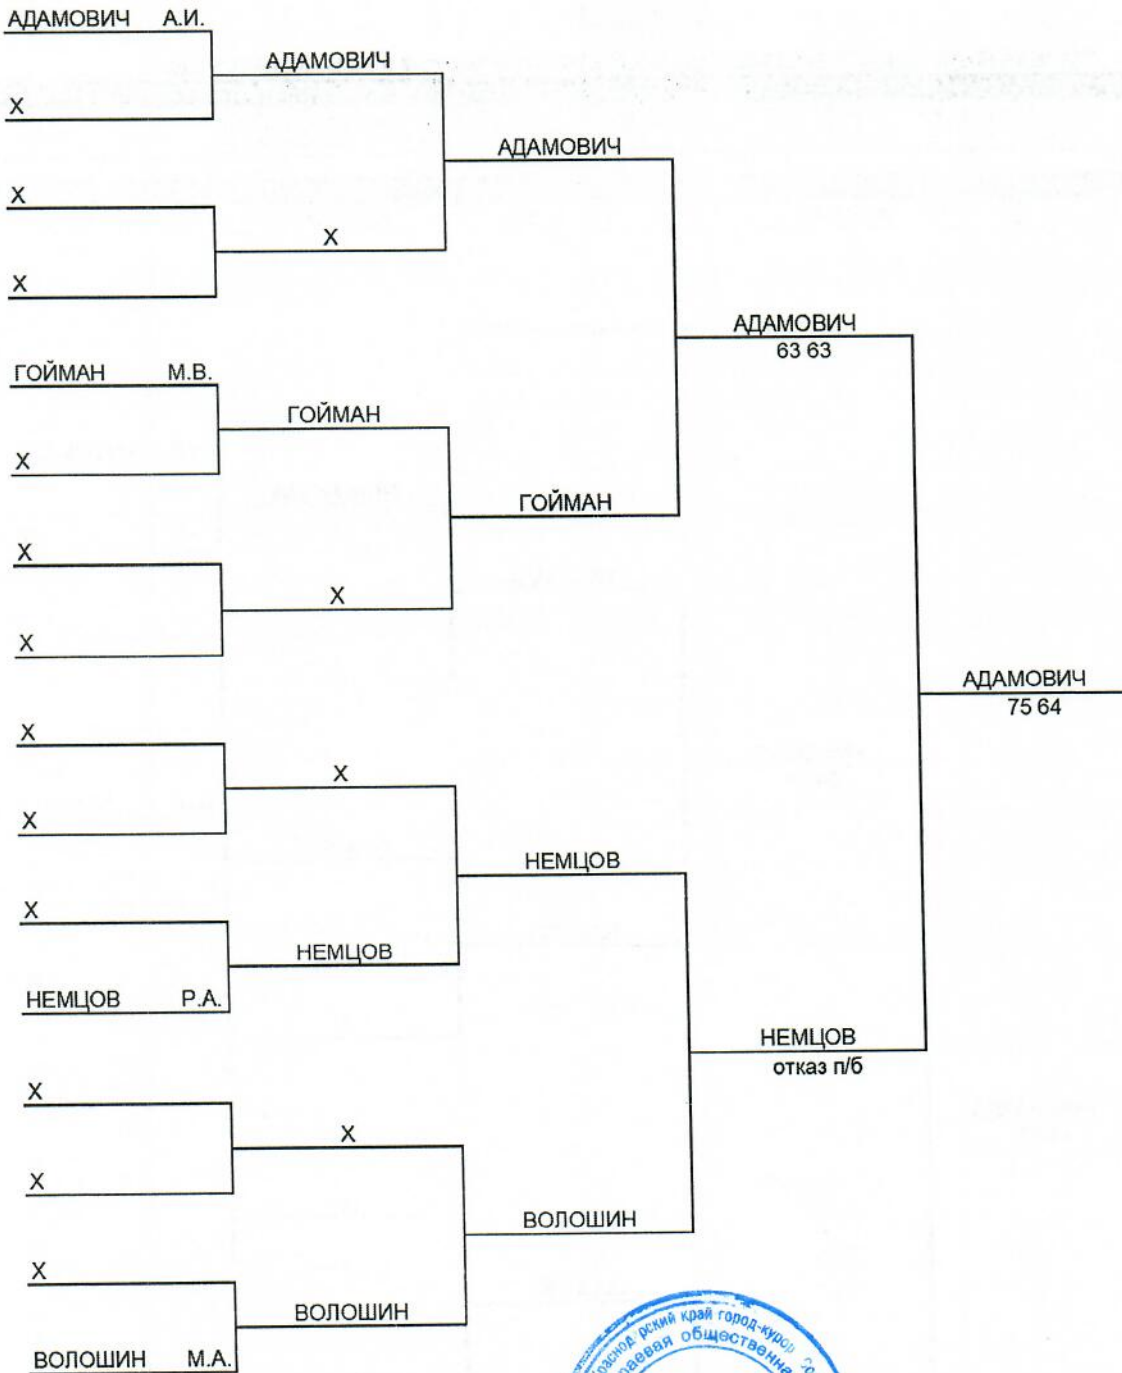

ДОПОЛНИТЕЛЬНЫЙ ТУРНИР В СПОРТИВНОЙ ДИСЦИПЛИНЕ "ОДИНОЧНЫЙ РАЗРЯД"

Название турнира

ПЕРВЕНСТВО КРАСНОДАРСКОГО КРАЯ

Место проведения	Сроки проведения	Возрастная группа	Пол игроков	Категория	Класс
СОЧИ	11-17.04.22	ДО 15 ЛЕТ	ЮНОШИ	III	B

Для проигравших в 1/16 финала

Главный судья	
Подпись	Е.А.ШИШКОВА И.О.Фамилия